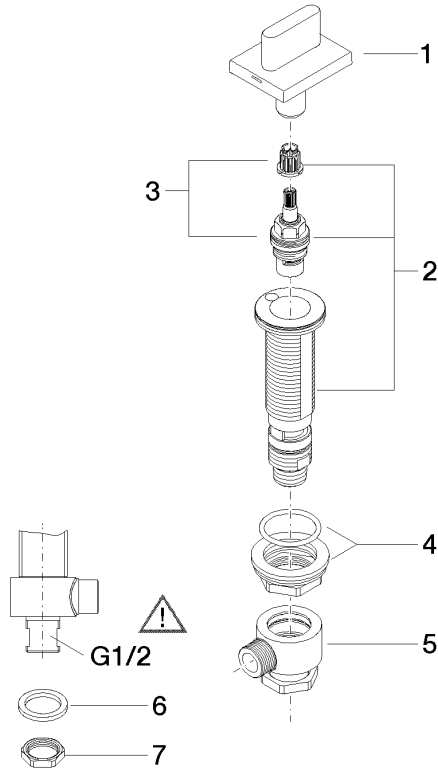

20 004 705

- Diámetro del orificio 32 mm
- Roseta 60 x 47 mm
- Con distintivo fría

	Dark Chrome	20 004 705-19
	Cromo	20 004 705-00
	Platino cepillado	20 004 705-06
	Champagne cepillado (Oro 22k)	20 004 705-46
	Champagne (Oro 22k)	20 004 705-47
	Dark Platinum cepillado	20 004 705-99

20 004 705

mm [inches]

**Diagrama de flujo**

**Certificado**

IAPMO\_N-4976. LGA\_28687. IAPMO\_6397. WRAS\_240202020.

20 004 705

Piezas para otros acabados pueden encontrarse aquí: Cromo

### Lista de piezas de recambios

N°	Número de artículo	Denominación	Cantidad de montaje	Plazo de entrega
1	90 20 70 051 06-19	manilla ( cold )	1	20
2	04 17 11 058 53 90	pieza lateral	1	2
3	90 90 03 153 00 90	parte superior	1	2
4	04 23 10 032 78 90	juego de fijación	1	2
5	04 17 11 023 10 90	distribuidor	1	2
6	90 23 30 040 00-19	atornilladura	1	-
Ya no se puede pedir el repuesto, solicite el artículo de repuesto.				
7	09 30 11 059 90	disco	1	2
8	09 23 10 012 90	tuerca	1	2