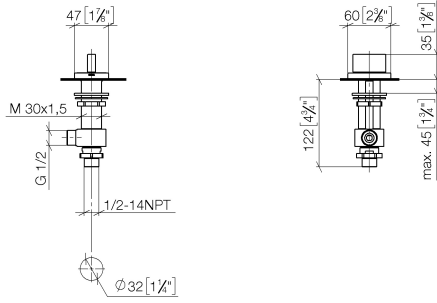

20 004 705

- Diámetro del orificio 32 mm
- Roseta 60 x 47 mm
- Con distintivo fría

	Dark Chrome	20 004 705-19
	Cromo	20 004 705-00
	Platino cepillado	20 004 705-06
	Champagne cepillado (Oro 22k)	20 004 705-46
	Champagne (Oro 22k)	20 004 705-47
	Dark Platinum cepillado	20 004 705-99

20 004 705

mm [inches]

**Diagrama de flujo**

**Certificado**

IAPMO\_N-4976. LGA\_28687. IAPMO\_6397. WRAS\_240202020.

20 004 705

Piezas para otros acabados pueden encontrarse aquí: Cromo

### Lista de piezas de recambios

N°	Número de artículo	Denominación	Cantidad de montaje	Plazo de entrega
1	90 20 70 051 06-19	manilla ( cold )	1	20
2	04 17 11 058 53 90	pieza lateral	1	2
3	90 90 03 153 00 90	parte superior	1	2
4	04 23 10 032 78 90	juego de fijación	1	2
5	04 17 11 023 10 90	distribuidor	1	2
6	90 23 30 040 00-19	atornilladura	1	-
Ya no se puede pedir el repuesto, solicite el artículo de repuesto.				
7	09 30 11 059 90	disco	1	2
8	09 23 10 012 90	tuerca	1	2